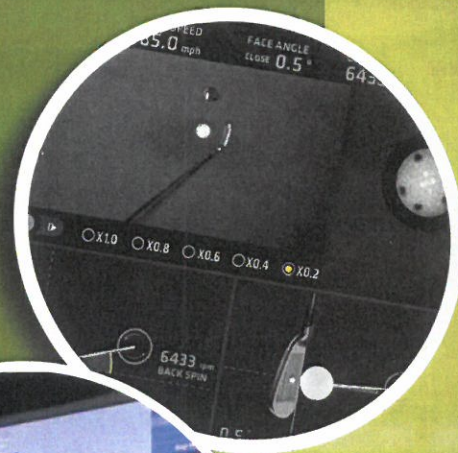

A P  
indoor  
Golfanlage

KLOPEINER SEE

AB 1.11.  
TÄGLICH  
9-21 UHR  
GEÖFFNET!

- 140 Golfplätze zur Auswahl
- Beheizter Raum
- ab 25,- €/Stunde

Onlinebuchung unter:  
[apgoldshop.at/indoorgolf](http://apgoldshop.at/indoorgolf)  
Infos unter: +43 664 3400242